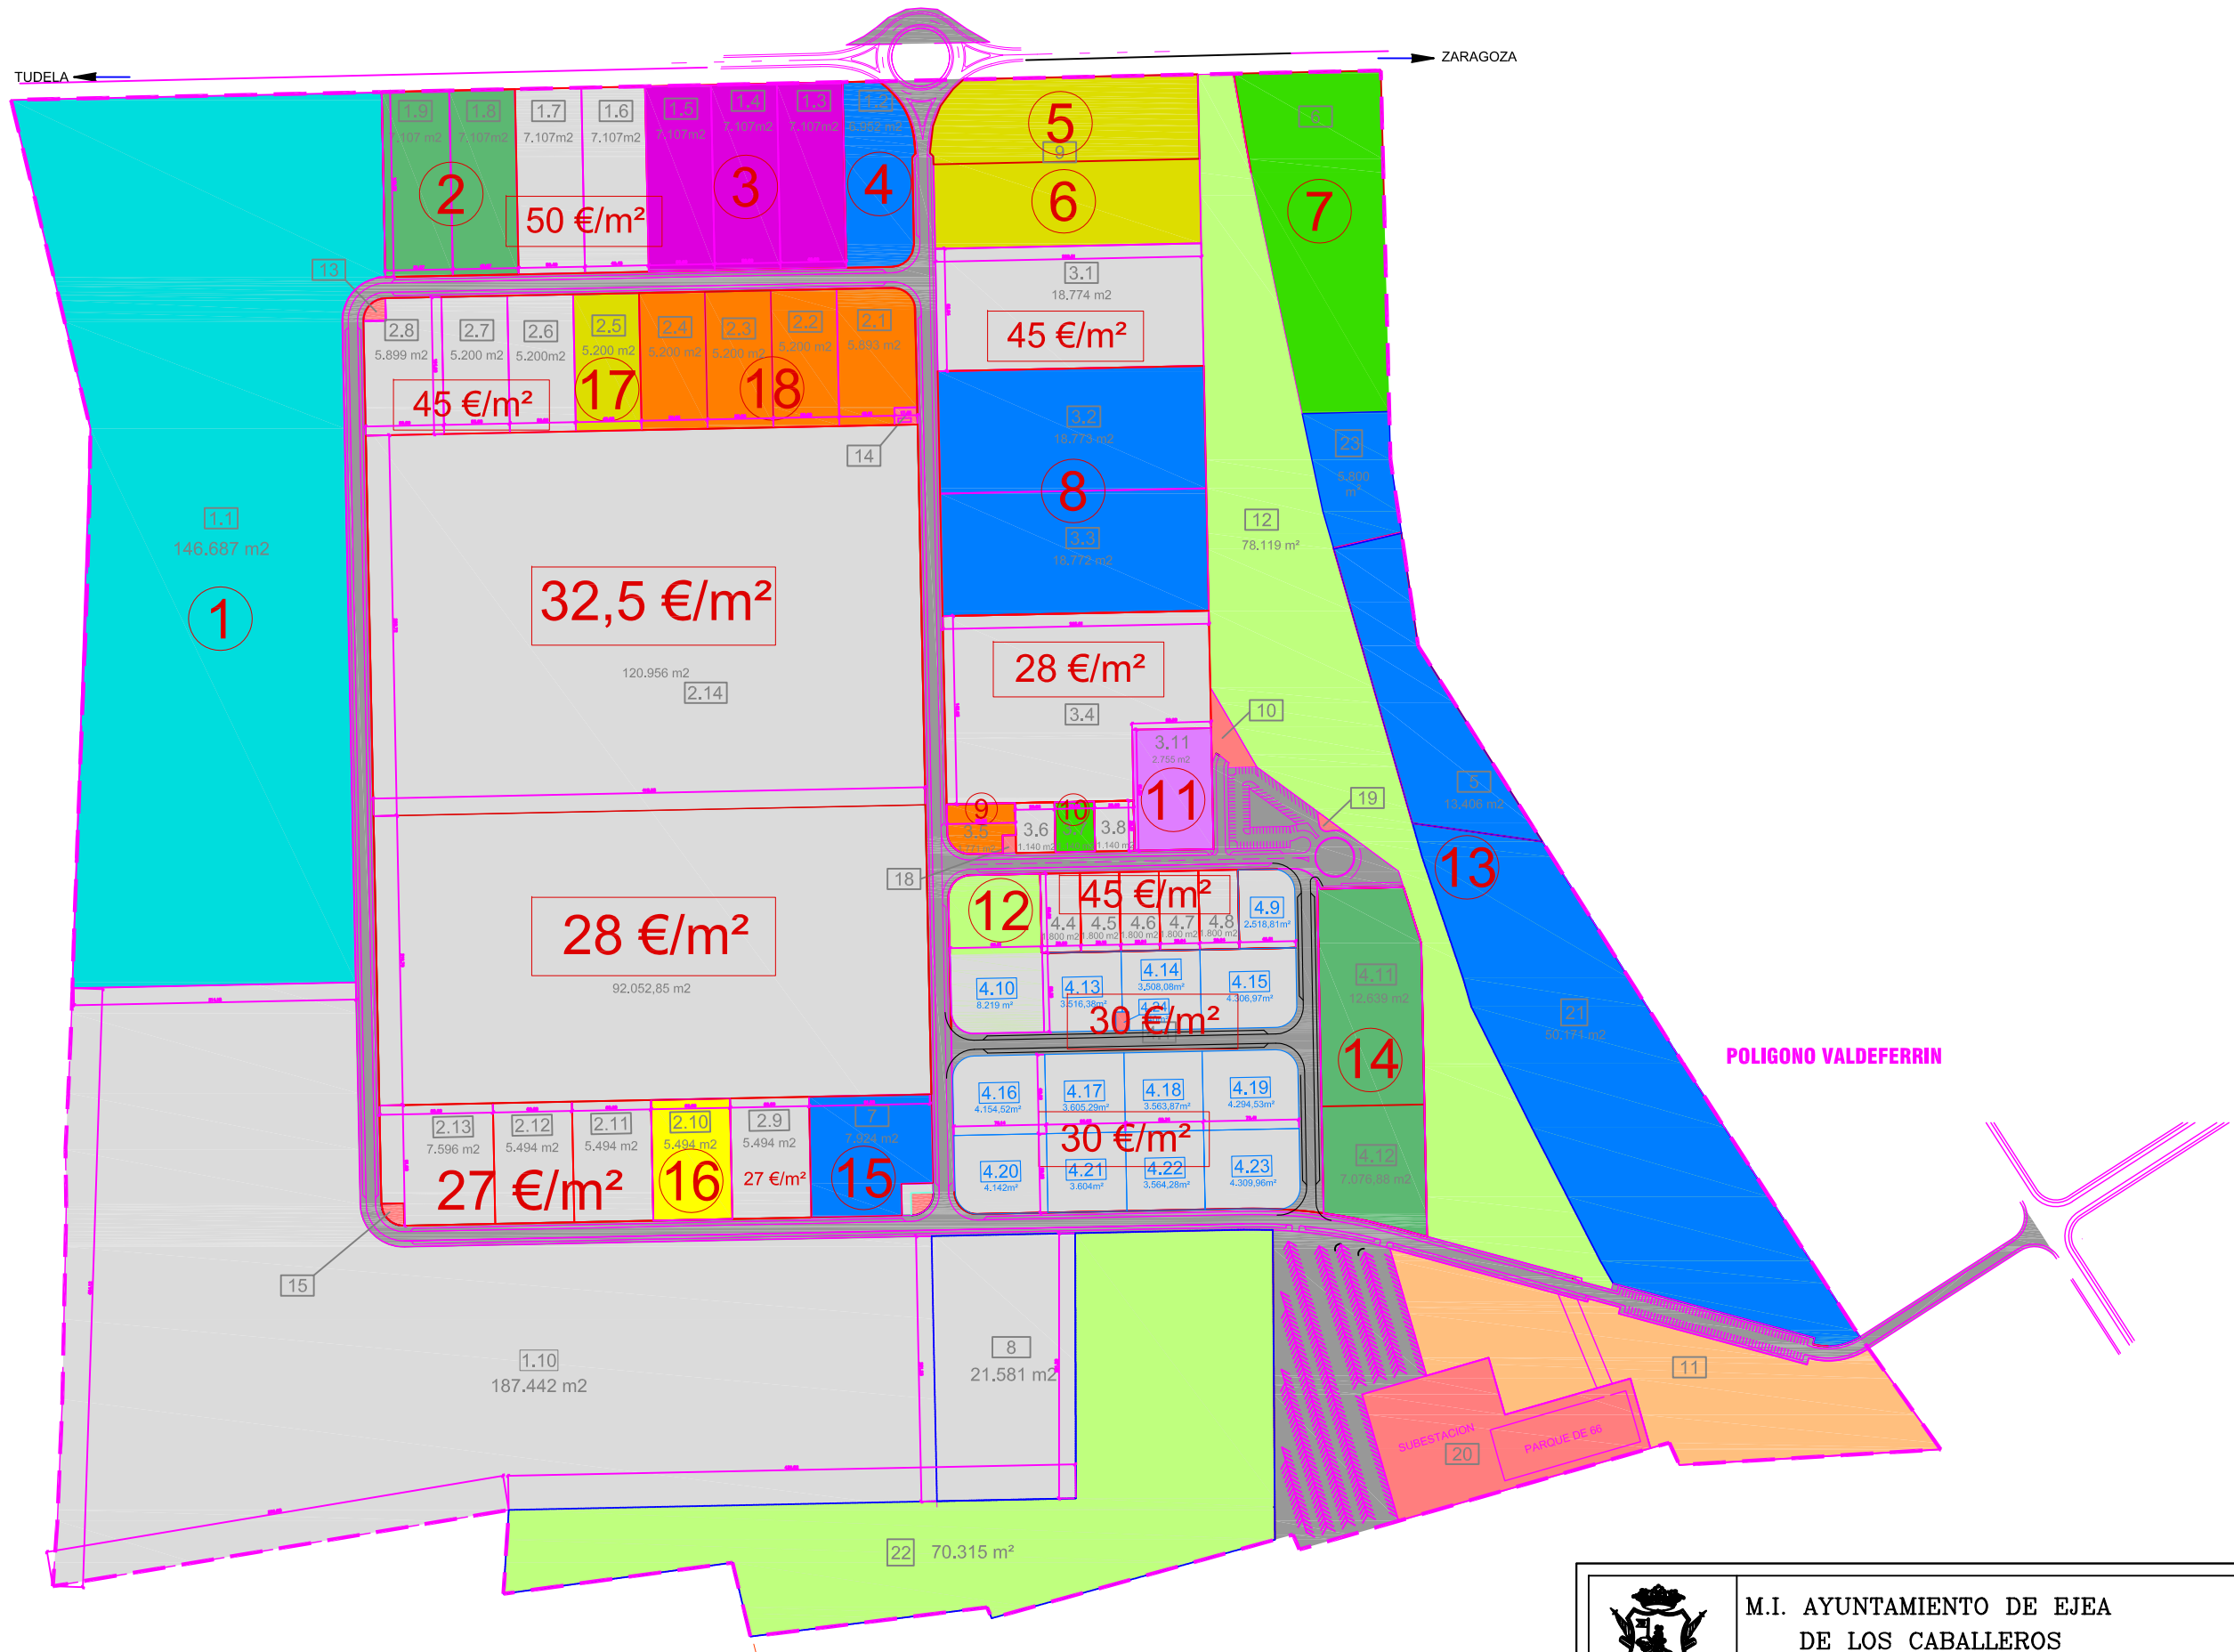

TUDELA ←

→ ZARAGOZA

POLIGONO VALDEFERRIN

 M.I. AYUNTAMIENTO DE EJEA DE LOS CABALLEROS (ZARAGOZA)		
Nº Referencia	ASUNTO/EMPLAZAMIENTO	Fecha
01/2019	PLANO COMERCIAL POLÍGONO VALDEFERRÍN	SEPTIEMBRE 2019
Nº Plano	TITULO	Escala
01	PLANO COMERCIAL POLÍGONO VALDEFERRÍN SECTOR 8. CUARTA FASE	1 : 2.000